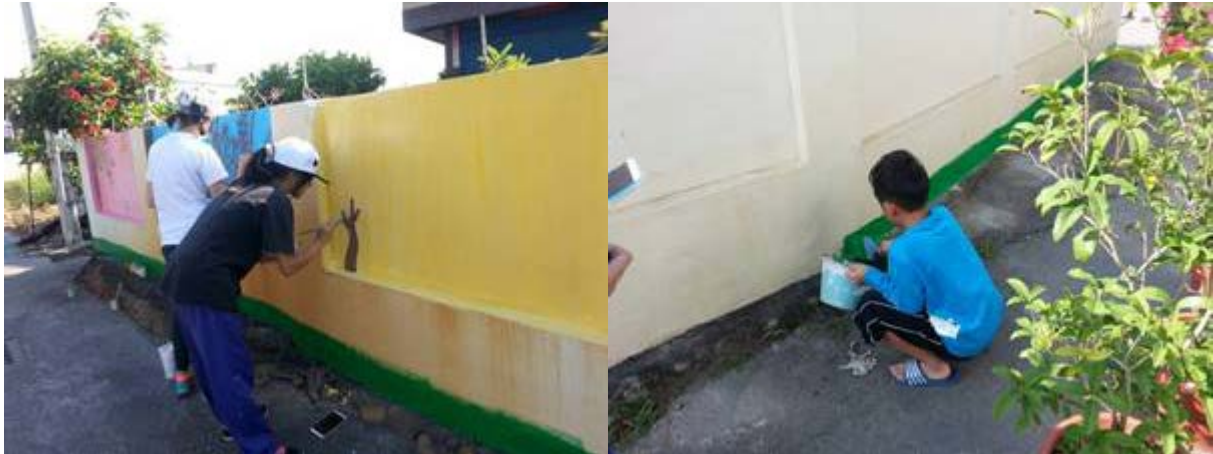

特色主題計畫-小小藝術家社區彩繪-溪州圳寮社區
Volunteer for painted community activities

104年11月29日(日) 溪州圳寮社區

睽違一年，明道彩繪志工回到溪州圳寮社區，繼續與社區居民搏感情。

圍牆彩繪兼具美化作用，彩繪志工務實貼近居民需求，
與在地居民共同完成一面面令人讚賞的作品。

透過服務，也讓明道學子與社區建立密切的信任關係，
每一次出隊、品質，都讓社區居民深深的感謝！